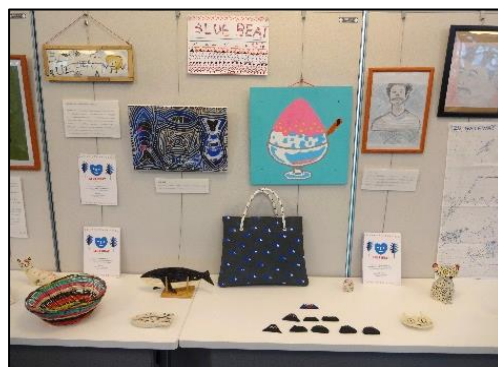

2階 パネル展示

「BLUE BEAT（ブルービート）作品展」

展示期間：11月23日（土）～1月23日（木）

伊豆の国市のブルービート(就労継続支援B型)さんのアート作品展を行います。ペインティングアートやシルクスクリーン、陶器のカップなど様々な作品が展示されます。この機会にぜひご覧ください。

バリアフリー図書の紹介

「バリアフリー図書」を知っていますか？「バリアフリー図書」とは、障がいのある方でも読書を楽しめるように工夫された図書です。図書館で所蔵している「バリアフリー図書」のひとつ“大活字本”を紹介します。