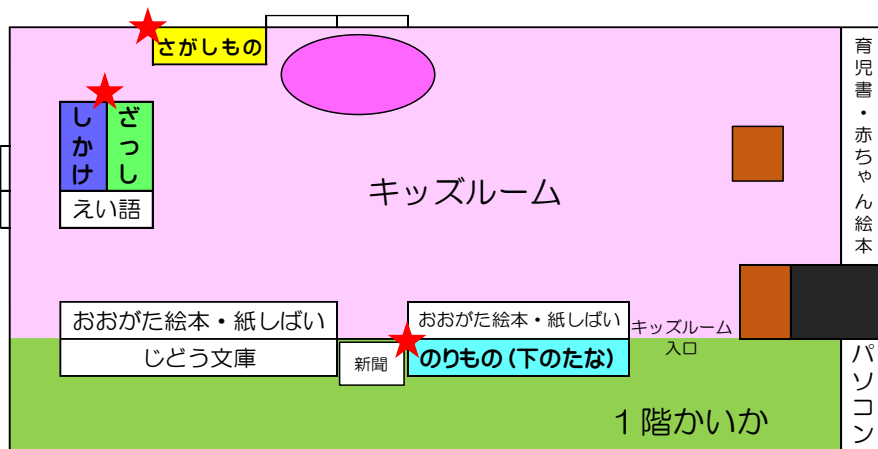

場所：ちえの和館1階 たもくてき室

持ち物：はさみ、セロハンテープ（あれば）

たいしやう：町内に住んでいる0さい～小学6年生まで

（小学校に行っていない子はほご者といっしよに）

定員：先着10組（30人まで）

申込方法：図書館カウンターまたは電話（979-8700）で申しこんでください。

その他：男女共同参画について、やさしくわかるおはなしも読みます。
また、会場の中には男女共同参画コーナーもあります。

函南町は男女共同参画を
推進しています

※保護者の方へ

当日はマスク着用、手指消毒、検温、問診票記入などの新型コロナウイルス感染対策にご協力をお願いします。

1階とくしゅうてんじ「さんすう」

てんじ期間3/2(水)~4/21(木)

3月14日は「数学の日」です。算数の本を集めたので、たくさん読んでください。算数の面白さを知ったら、にがてだった算数がとくになるかもしれませんよ。

1階とくしゅうてんじ しょくいんおすすめ本		
タイトル	書いた人	せいきゅう記号
フィボナッチ	ジョセフ・ダグニーズ/文 ジョン・オブライエン/絵 渋谷 弘子/訳	E オ

1階の本をいどうしました

1階の本をいどうしました。場所が変わった本は「のりもの絵本」「しかけ絵本」「さがしもの絵本」「子ども向けざっし(一部)」です。新しい場所は下のマップのとおりです。場所が分からないときは、しょくいんに声をかけてください。

「子供の科学」
「月刊NEWSがわかる」
はこれまでと同じ場所
にあります。

図書館カレンダー

れいわ4年3月						
日	月	火	水	木	金	土
		1	2	3	4	5
6	7	8	9	10	11	12
13	14	15	16	17	18	19
20	21	22	23	24	25	26
27	28	29	30	31		