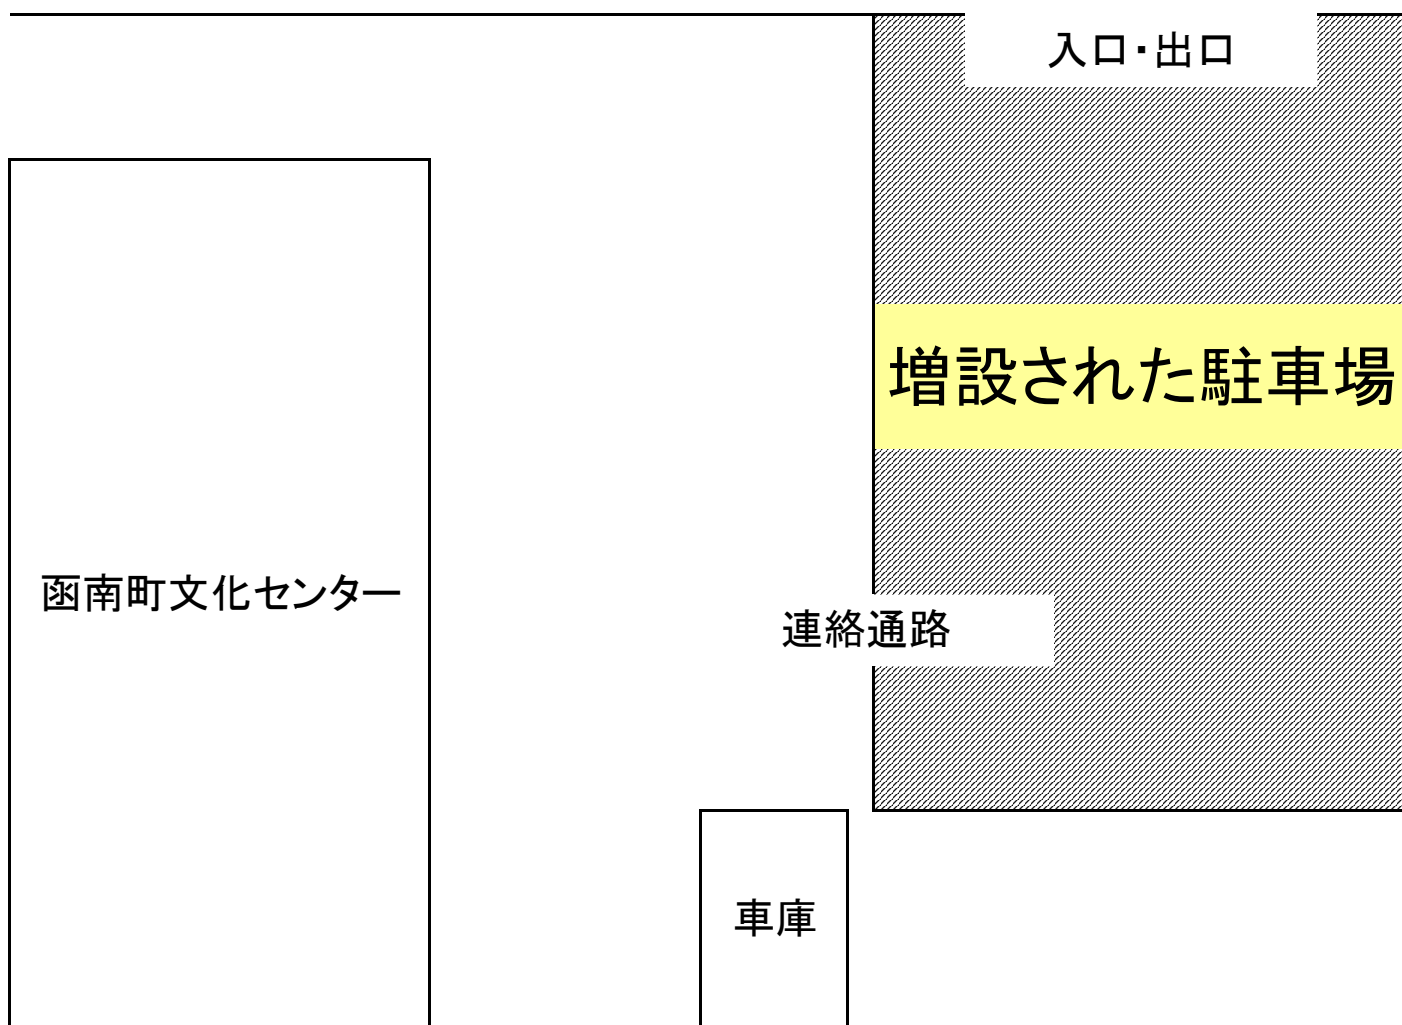

駐車を増設しました

函南町文化センター東側に駐車場が約40台分増設しました。
どうぞご利用ください。

ご利用の際は、前向き駐車にご協力ください。

道路

道路

かなみ知恵の和館

○図書館

○子育てふれあい地域交流センター