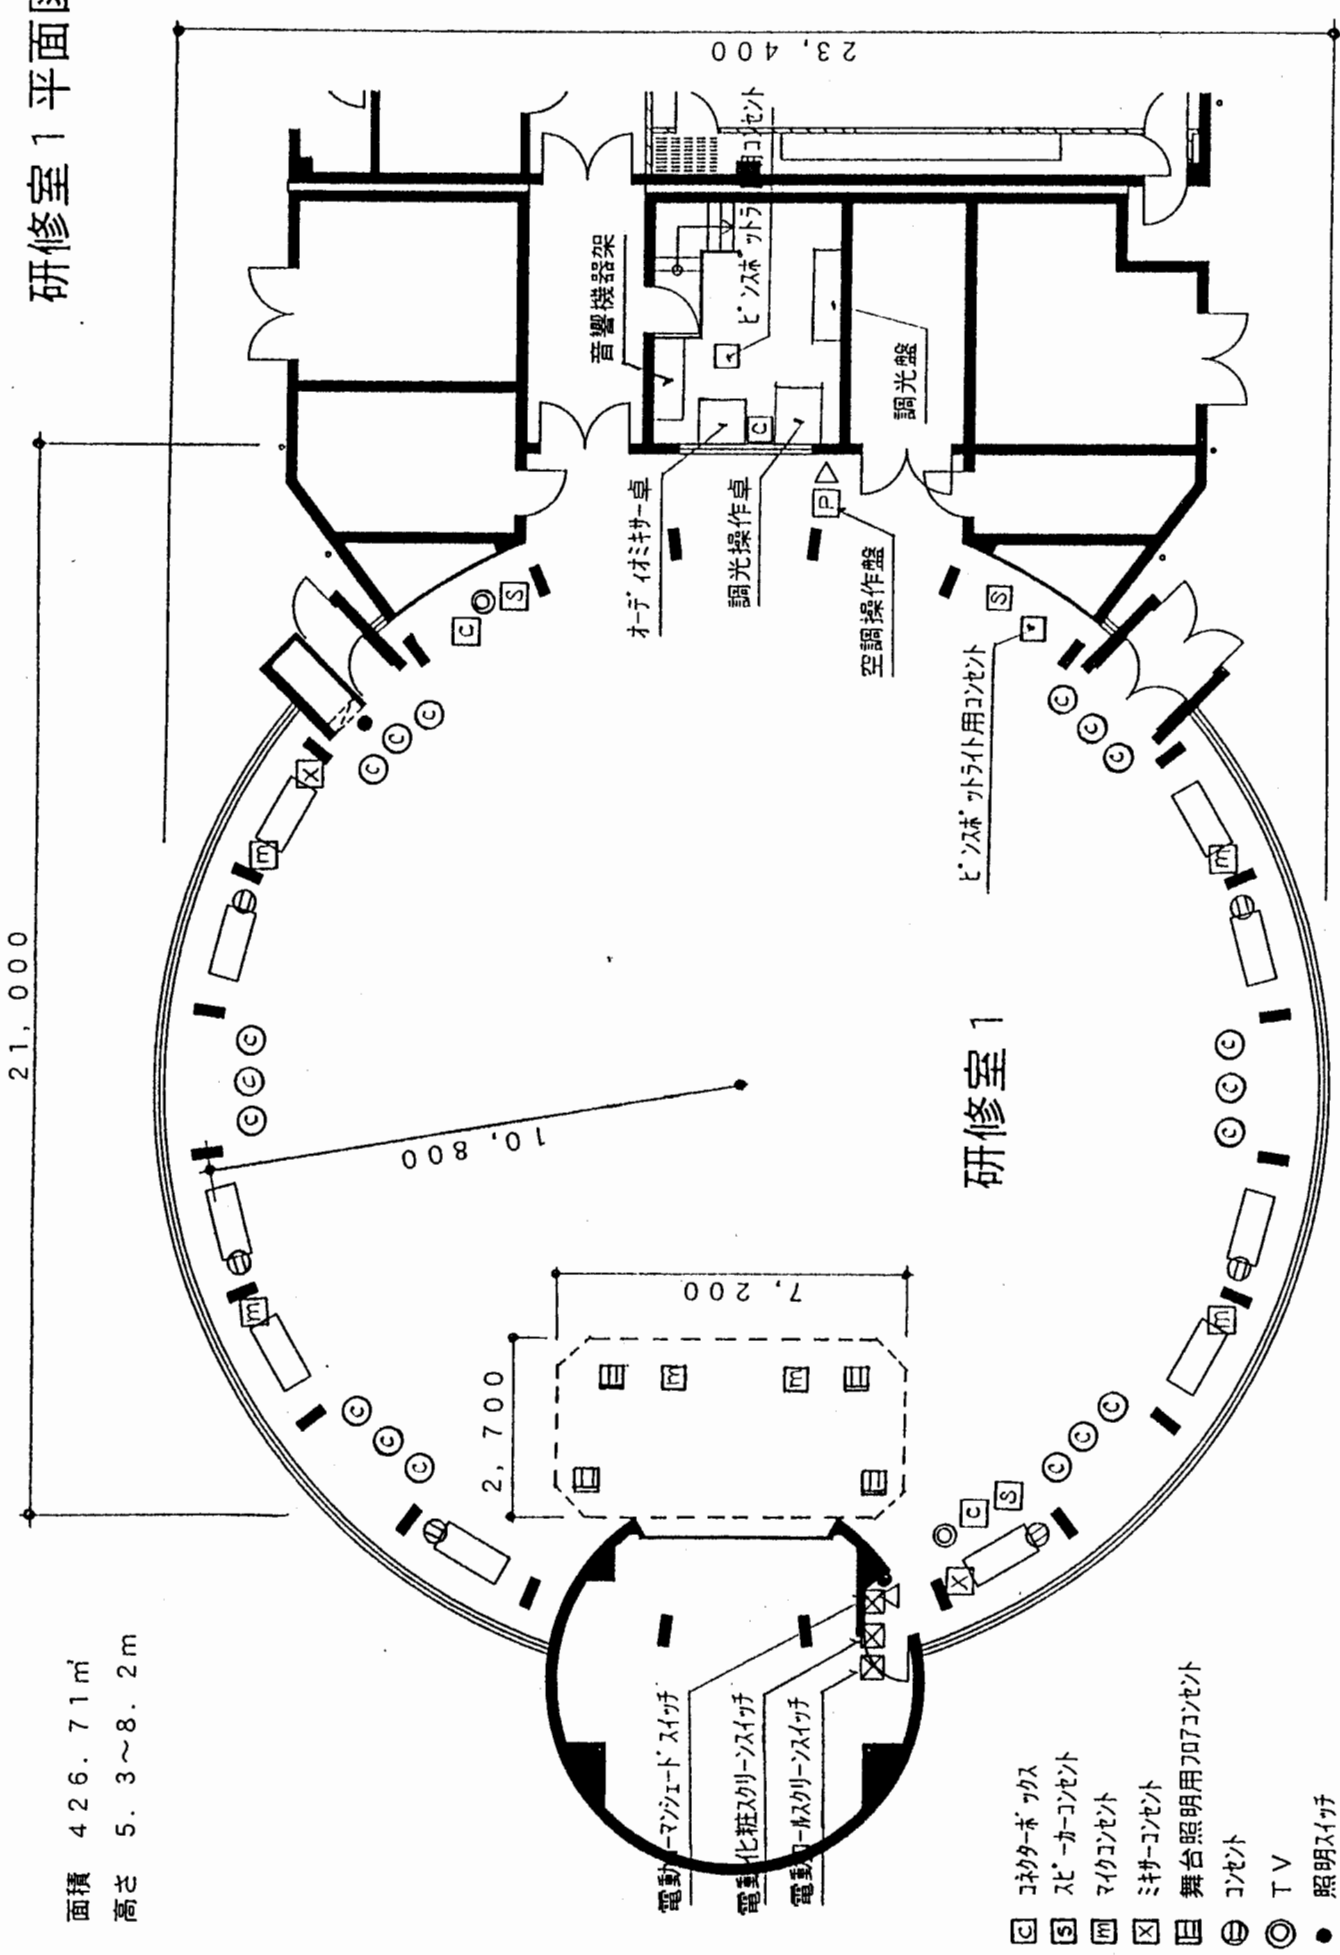

研修室1 平面図

面積 426.71㎡
高さ 5.3~8.2m

- コンタクトボックス
- スピーカーコンセント
- マイクコンセント
- ミキサーコンセント
- 舞台照明用707コンセント
- コンセント
- TV
- 照明スイッチ
- ◎ 上部ハルコエーコンセント
- △ 消火器