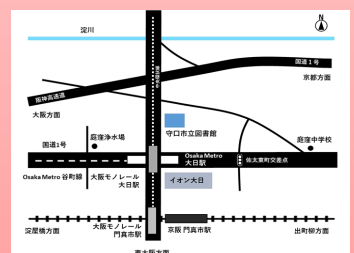

新型コロナウイルス感染拡大防止の為、入館時の検温・消毒、体調確認やソーシャルディスタンスの確保等のご協力をお願い致します。守口市立図書館の活動を地域の皆様にご覧いただく為に、ライブペイントやワークショップなどの様子を撮影した写真や動画をHPやTwitter上で使用する場合がございます。あらかじめご了承ください。