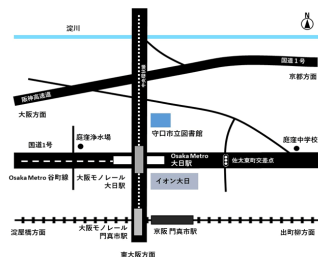

守口市立図書館 <Moriguchi City Library>

〒570-0003 守口市大日町2丁目14番10号

TEL 06-6115-5475 FAX 06-6115-5478

開館時間 10:00～22:00

休館日 毎週火曜日（祝日の場合は翌日）

Osaka Metro 谷町線 3番出口より直進200m / 大阪モノレール 大日駅より徒歩5分

Moriguchi_lib

MORIGUCHI.LIB