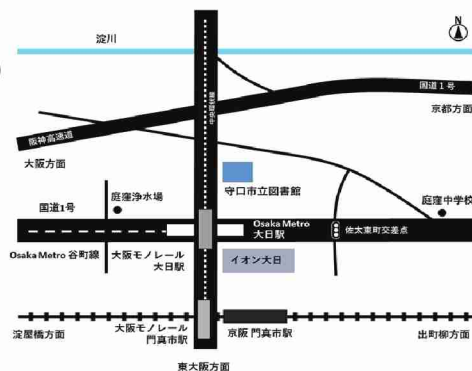

岡田よしたか新作絵本原画展

8月に出版された新作絵本「どせいじんくん」をはじめ、「おせんべいわれた」などの絵本原画の展示と、岡田よしたかさんの今日に至る絵のルーツとも言える絵画の展覧会を開催致します。

大人も子どもも楽しめる、岡田よしたかさんの世界をお楽しみください。

2021.10.16 sat ▶ 11.7 sun

10:00 ~ 22:00 (最終日は18時まで)

作家 岡田よしたか

1956年、大阪府出身。奈良県大和郡山市在住。
愛知県立芸術大学油画科卒業。保育所などに勤務後、絵本作家としてデビュー。
作品に『特急おべんとう号』（福音館書店）
『ちくわのわーさん』『うどんのうーやん』（プロンズ新社）
『すすめ！かいてんずし』（ひかりのくに）
『だいこんさん おふるに はいる』（PHP 研究所）
『そうめんソータロー』（ポプラ社）『オニのふるめぐり』（小学館）
『おにぎりに はいりたいやつ よつといで』
『サンドイッチに はさまれたいやつよつといで』（佼成出版社）
『おせんべいわれた』（出版ワークス）ほか多数。

moriguchi_lib

守口市立図書館 <Moriguchi City Library>

<https://www.lics-saas.nexs-service.jp/moriguchi/index.html>

〒570-0003 守口市大日町2丁目14番10号

TEL | 06-6905-3921 休館日 | 毎週火曜日 (祝日の場合は翌日)

開館時間 | 10:00 ~ 22:00

アクセス | OsakaMetro 谷町線大日駅・大阪モノレール大日駅

ともに徒歩5分

OsakaMetro 谷町線大日駅3番出口より直進

お問合せは、守口市立図書館生涯学習フロア

TEL 06-6115-5475 までお願いいたします。

Painting exhibition of roots

下校風景

全日本オールヌードマラソン 密林サウナを
どれが選手や客やわからん状態で疾走中

岡田よしたか新作絵本原画展 & Painting exhibition of roots

●絵本原画展 ●守口市立図書館出張絵本コーナー ●ぬりえコーナー など
おたのしみがたくさん!

岡田よしたかさんの絵本読み聞かせステージ & サイン会

日時 | 10月24日(日) 開場 | 12:30 開演 | 13:00

場所 | イオンモール大日 3階GU前

※当日11:00より、1階サニーコートで先着順に
整理券を配布します。定員になり次第締め切ります。

ダイニチごはん
画 岡田よしたか