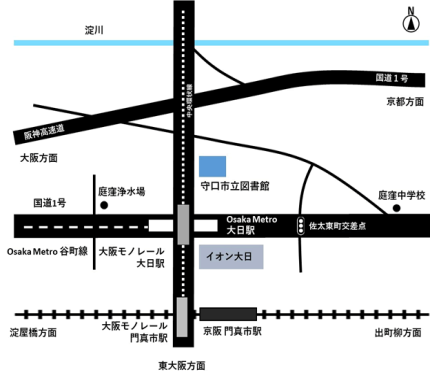

日時 | 2021年3月21日(日) ①午前の部 11時 - ②午後の部 15時 - (各回2時間程度)

会場 | 守口市立図書館 3F 会議室1・2

定員 | 各回12名 (先着順、ソーシャルディスタンス確保のため少人数制)

参加費 | 3500円

お申込 | TEL06-6115-5475 FAX06-6115-5478

①希望講座・時間 ②参加人数 ③お名前 ④お電話番号をお伝え下さい
または、当館3F受付窓口にて直接お申込み (頂いた個人情報はこの講座にのみ使用します。)

主催 | 守口市立図書館 生涯学習フロア

守口市立図書館
〒570-0003
守口市大日町2丁目14番10号

開館時間 | 10:00-22:00
休館日 | 火曜日
(祝日の場合は翌日)
Osaka Metro谷町線
大阪モノレール
大日駅より徒歩5分
Osaka Metro谷町線
3番出口より直進

蒔絵