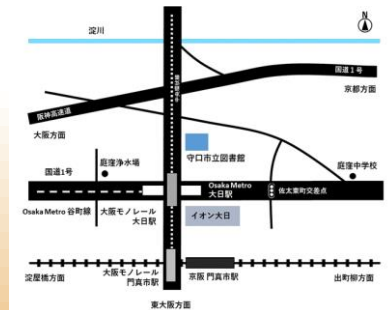

<https://www.lics-saas.nexs-service.jp/moriguchi/index.html>

守口市立図書館

〒570-0003 守口市大日町2丁目14番10号

開館時間 | 10:00-22:00

休館日 | 火曜日 (祝日の場合は翌日)

**Access**

Osaka Metro谷町線 大日駅より徒歩5分、大阪モノレール 大日駅より徒歩5分  
大日の地下道3番出口より直進200m