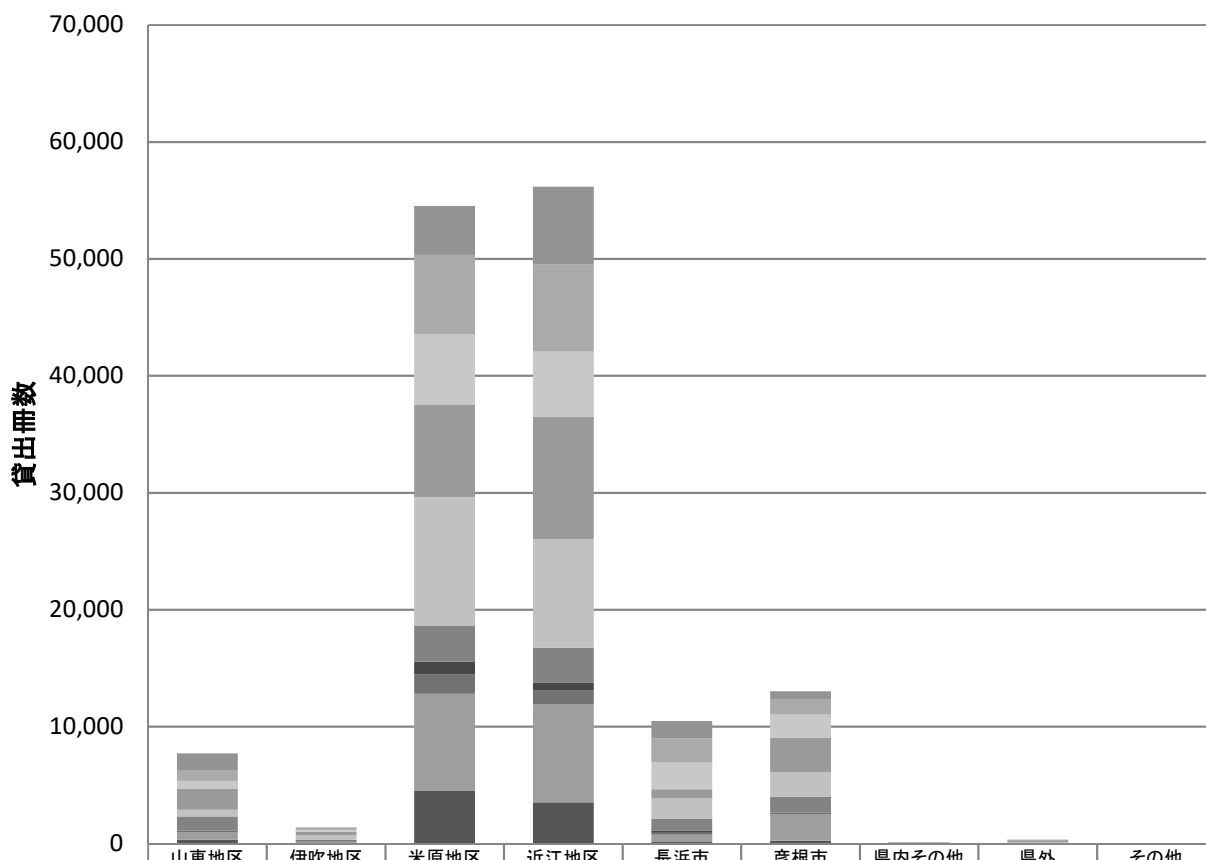

## 令和3年度 地区別年齢別貸出冊数統計 (近江図書館)

	山東地区	伊吹地区	米原地区	近江地区	長浜市	彦根市	県内その他	県外	その他
70~99	1,473	43	4,197	6,633	1,484	645	1	0	0
60~69	871	189	6,754	7,475	2,010	1,330	7	36	0
50~59	696	159	6,032	5,580	2,325	2,005	27	9	0
40~49	1,769	302	7,913	10,443	803	2,936	8	162	36
30~39	572	389	11,031	9,289	1,717	2,084	49	80	0
19~29	1,217	28	3,028	3,009	1,053	1,340	0	18	0
高校生	33	44	1,108	648	168	35	0	0	0
中学生	135	78	1,673	1,156	154	141	0	0	0
小学生	623	112	8,253	8,406	635	2,244	0	0	7
幼児	309	40	4,537	3,520	116	242	0	35	0

## 年齢別貸出冊数統計(近江図書館)