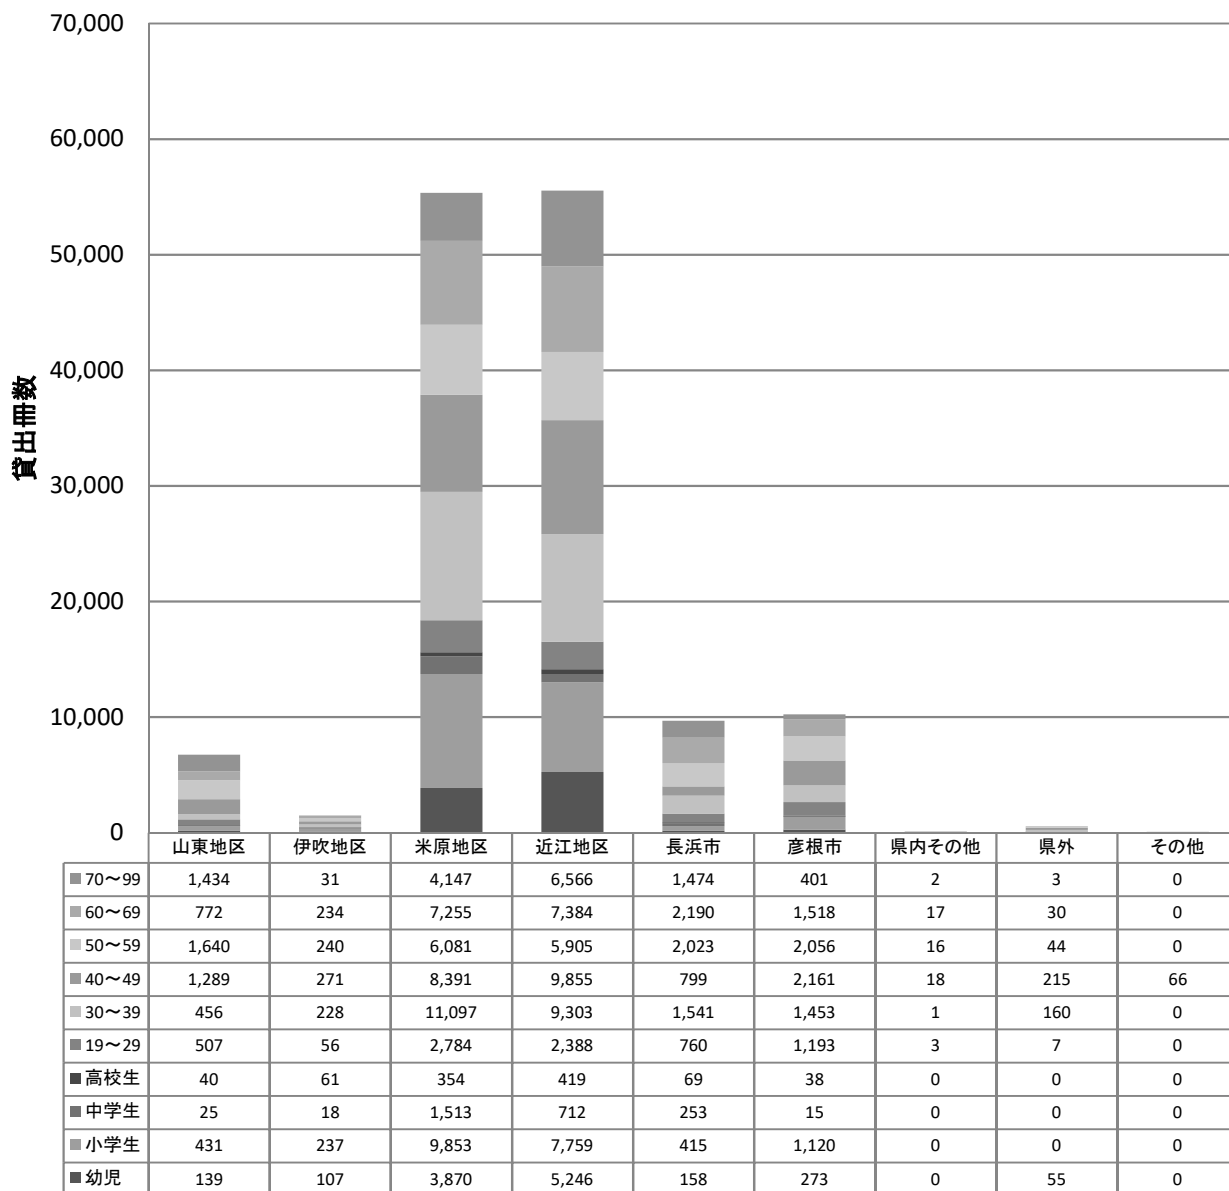

令和4年度 地区別年齢別貸出冊数統計 (近江図書館)

年齢別貸出冊数統計(近江図書館)