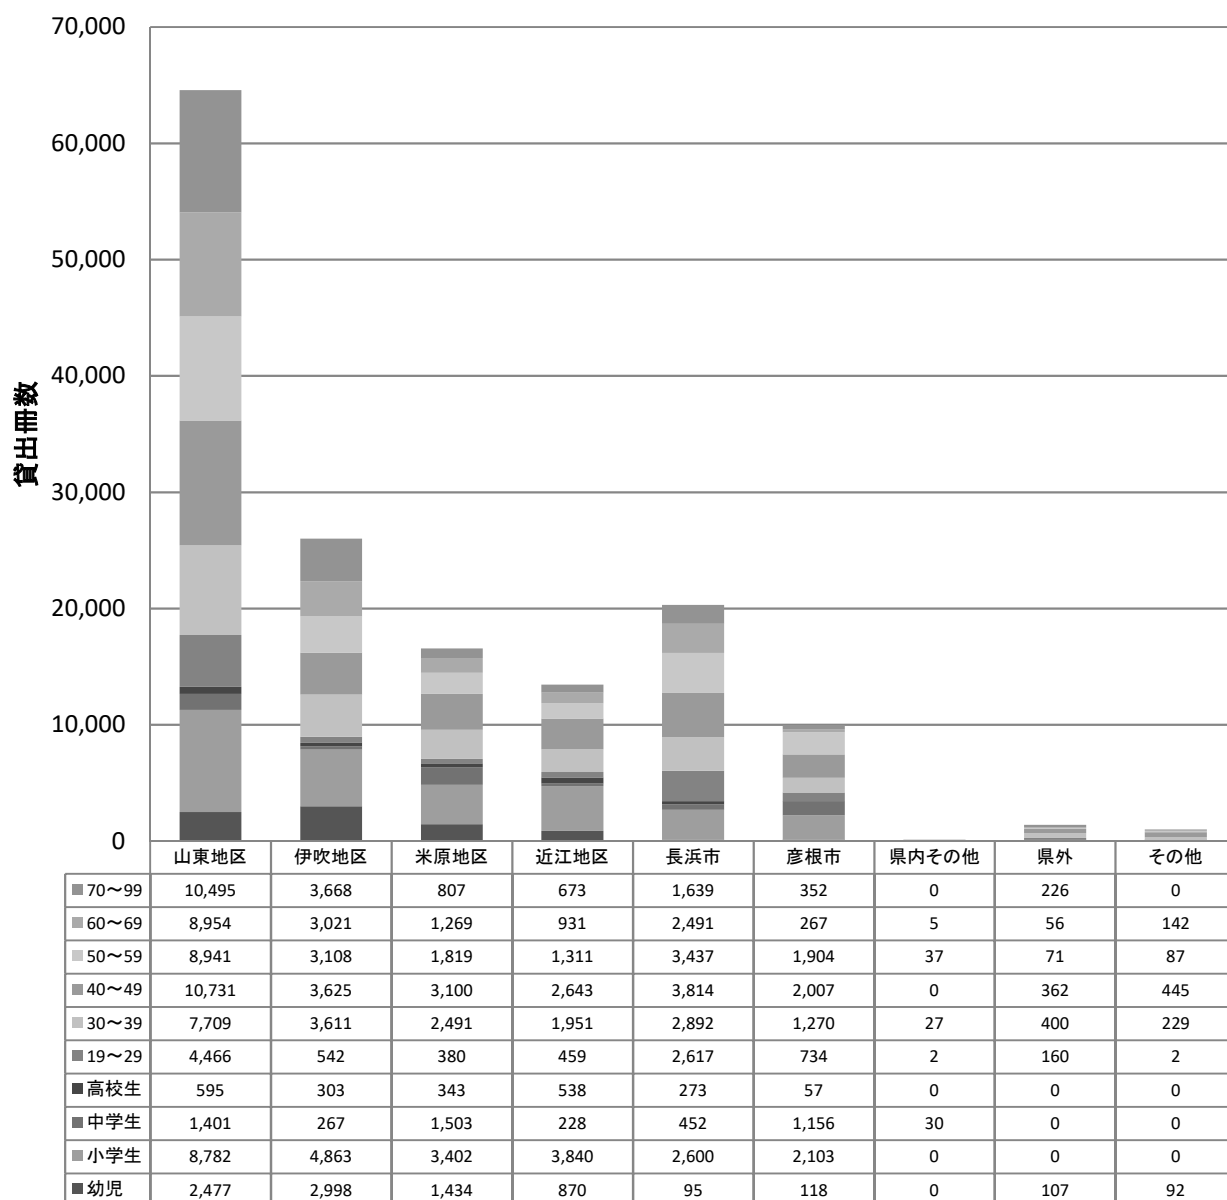

令和4年度 地区別年齢別貸出冊数統計 (山東図書館)

年齢別貸出冊数統計(山東図書館)