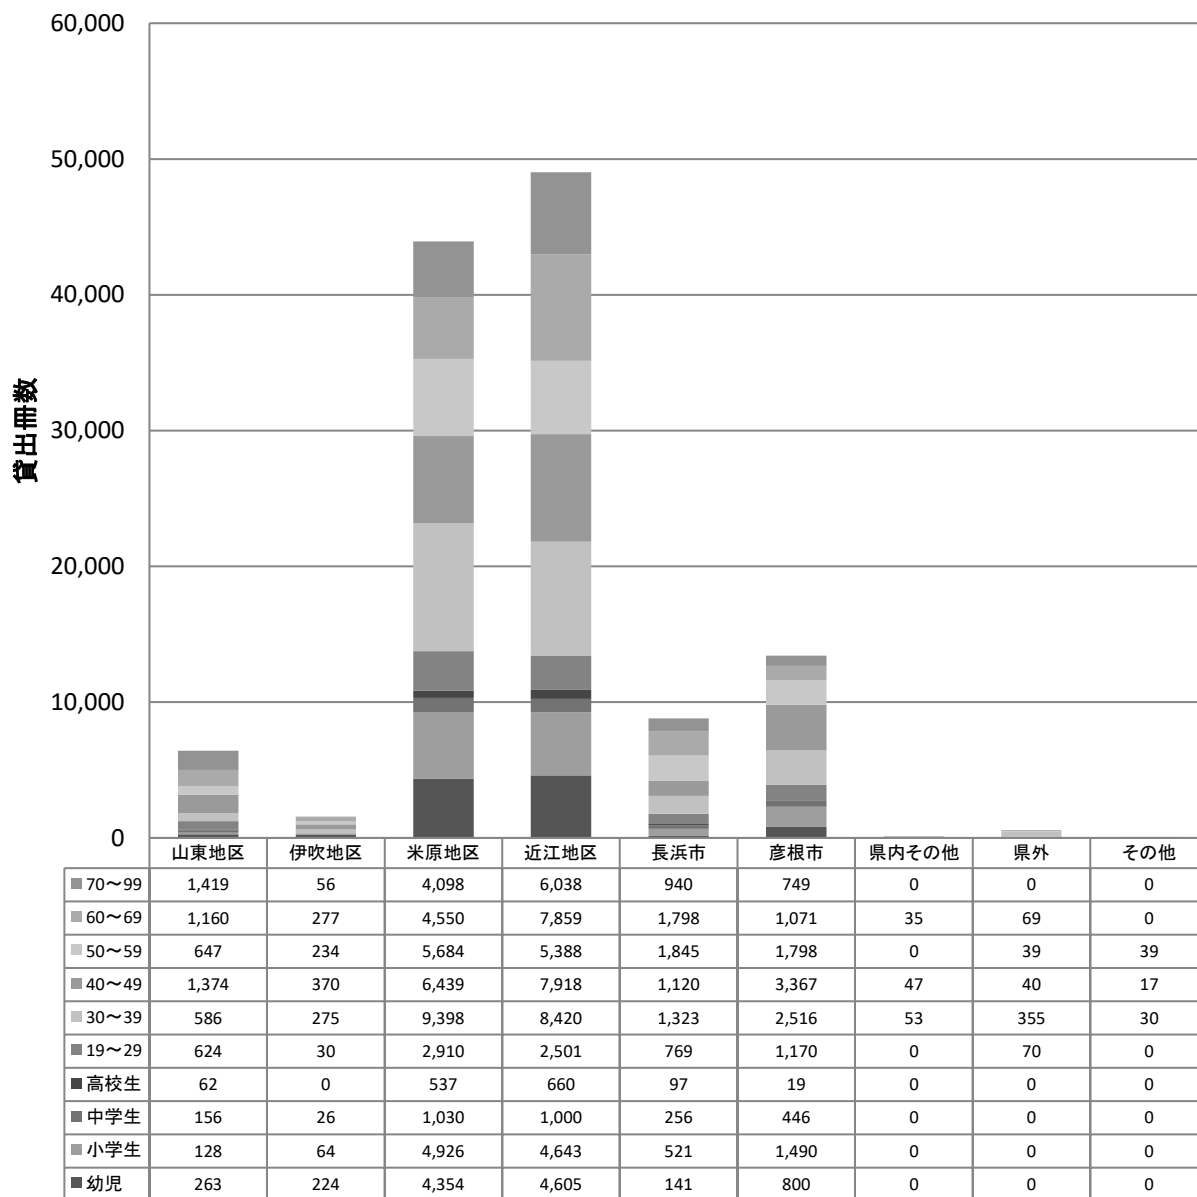

令和2年度 地区別年齢別貸出冊数統計 (近江図書館)

年齢別貸出冊数統計(近江図書館)