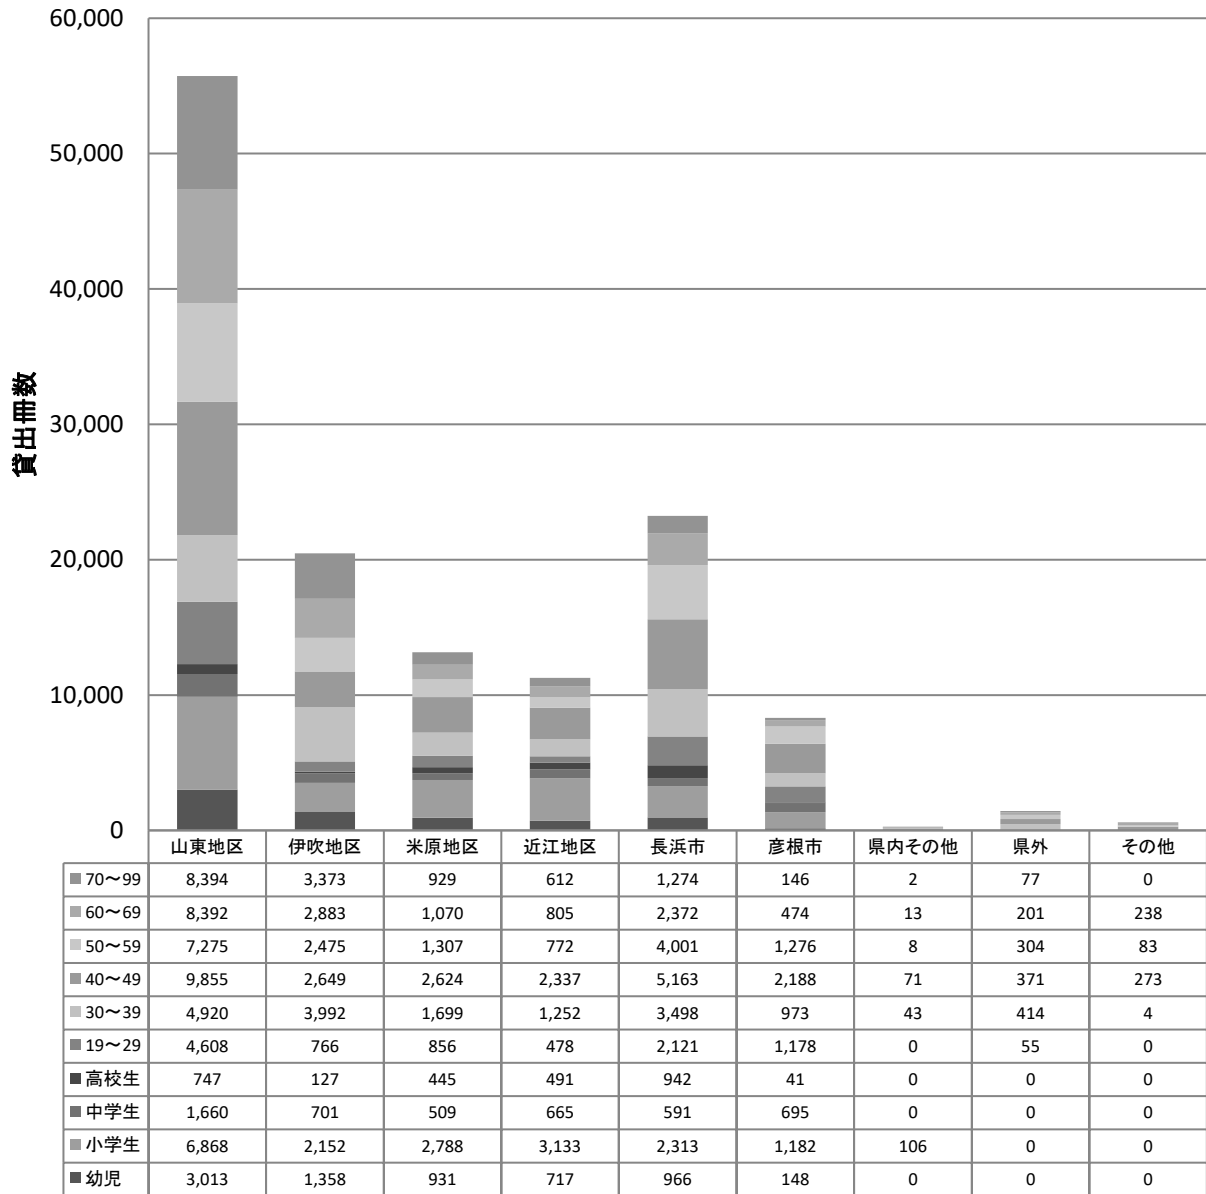

令和2年度 地区別年齢別貸出冊数統計 (山東図書館)

年齢別貸出冊数統計(山東図書館)