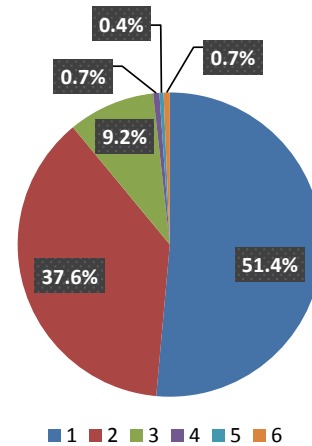

令和元年度 図書館利用者アンケート

米原市立図書館全館（山東図書館・近江図書館）集計

■あなたの性別と年齢をおたずねします

	0～19歳	20歳代	30歳代	40歳代	50歳代	60歳代	70歳代以上	未回答	総計
女性	25	24	53	78	35	33	14	0	262
男性	7	2	10	19	11	33	21	0	103
未回答	0	1	4	11	26	26	22	0	90
総計	32	27	67	108	72	92	57	0	455

■図書館の環境は快適ですか

	件数	割合
1 とても快適	234	51.4
2 まあまあ快適	171	37.6
3 普通	42	9.2
4 あまり快適ではない	3	0.7
5 不快	2	0.4
0 未回答	3	0.7
合計	455	100.0

■借りたい本はありましたか。(複数回答可)

	件数	割合
1 書架にあった	353	73.1
2 書架になかった	46	9.5
3 なかったので職員に尋ねた	24	5.0
4 なかったので予約・リクエストをした	44	9.1
0 未回答	16	3.3
合計	483	100.0