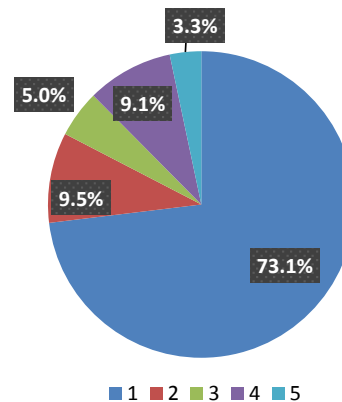

令和元年度 図書館利用者アンケート

米原市立図書館全館（山東図書館・近江図書館）集計

■あなたの性別と年齢をおたずねします

	0～19歳	20歳代	30歳代	40歳代	50歳代	60歳代	70歳代以上	未回答	総計
女性	25	24	53	78	35	33	14	0	262
男性	7	2	10	19	11	33	21	0	103
未回答	0	1	4	11	26	26	22	0	90
総計	32	27	67	108	72	92	57	0	455

■図書館の環境は快適ですか

	件数	割合
1 とても快適	234	51.4
2 まあまあ快適	171	37.6
3 普通	42	9.2
4 あまり快適ではない	3	0.7
5 不快	2	0.4
0 未回答	3	0.7
合計	455	100.0

■借りたい本はありましたか。(複数回答可)

	件数	割合
1 書架にあった	353	73.1
2 書架になかった	46	9.5
3 なかったので職員に尋ねた	24	5.0
4 なかったので予約・リクエストをした	44	9.1
0 未回答	16	3.3
合計	483	100.0