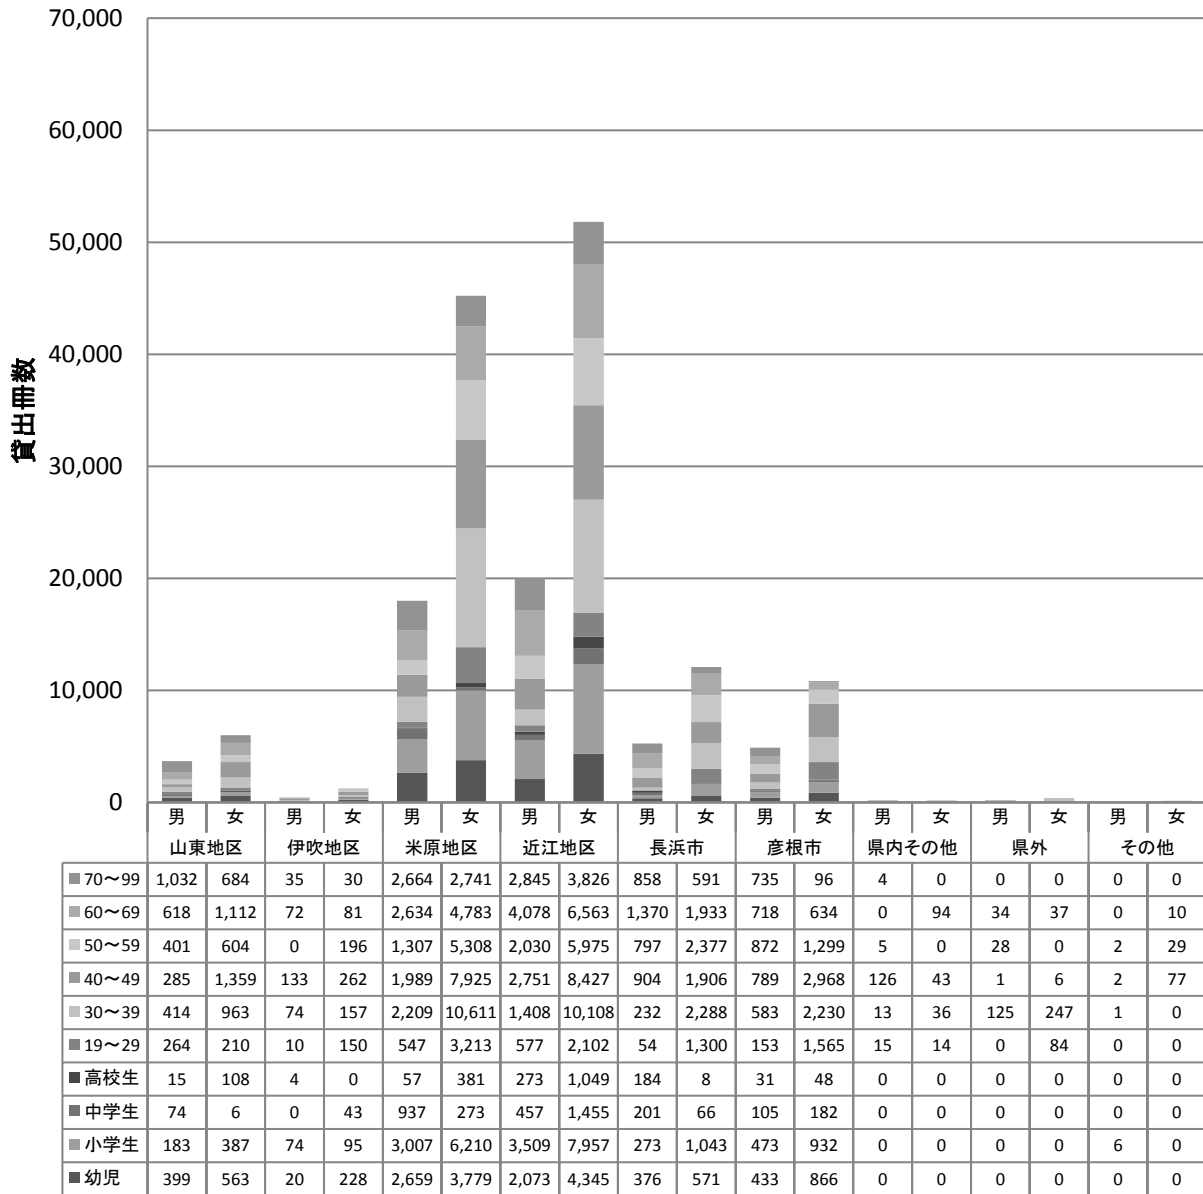

## 令和元年度 地区別年齢別貸出冊数統計 (近江図書館)

## 年齢別貸出冊数統計(近江図書館)