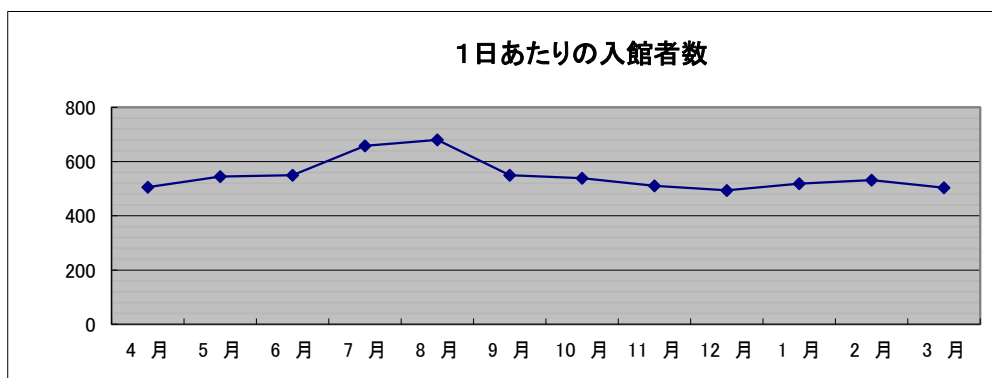

《8》利用統計 平成28年度

1. 開館日数

4月	5月	6月	7月	8月	9月	10月	11月	12月	1月	2月	3月	合計
28	29	28	29	29	28	29	28	26	26	17	29	326

*2月は蔵書点検とシステム更新のため、10日間休館

2. 入館者数

(1) 月別 入館者数

(人)

4月	5月	6月	7月	8月	9月	10月	11月	12月	1月	2月	3月	合計
14,160	15,805	15,404	19,093	19,730	15,399	15,617	14,300	12,856	13,481	9,052	14,626	179,523

(2) 一日当たりの入館者数

(人)

4月	5月	6月	7月	8月	9月	10月	11月	12月	1月	2月	3月	平均
506	545	550	658	680	550	539	511	494	519	532	504	551

3. 登録

(1) 登録者数 (2017年3月31日現在) 16,767人(有効登録者数 5,462人(内町内登録者数 3,762人))

(2) 2016年度 新規登録者数

<町内>

(人)