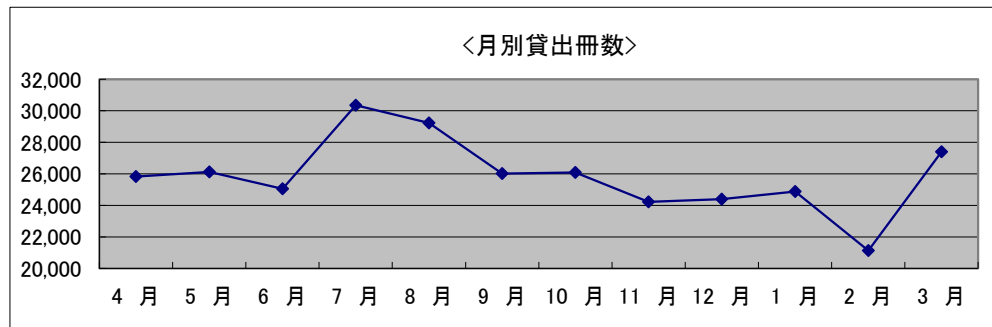

(2) 貸出点数

①月別 貸出点数 (団体を含む)

(点)

4月	5月	6月	7月	8月	9月	10月	11月	12月	1月	2月	3月	合計
25,823	26,117	25,045	30,354	29,231	26,021	26,090	24,218	24,394	24,882	21,130	27,400	310,705