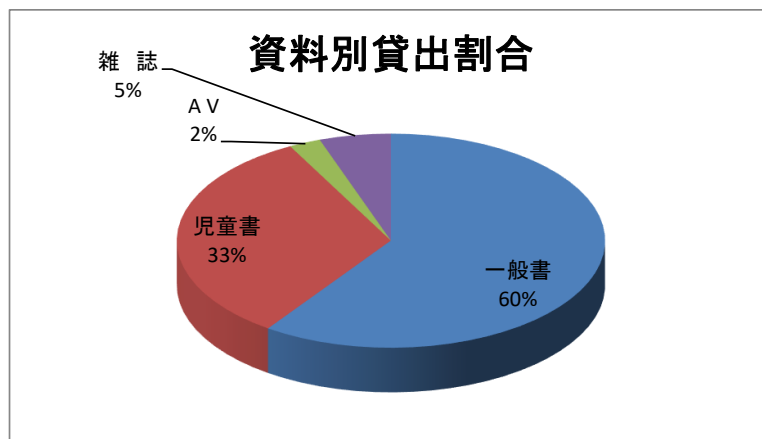

②資料別 貸出点数 (団体を含む)

種別	4月	5月	6月	7月	8月	9月	10月	11月	12月	1月	2月	3月	合計
一般書	15,887	15,877	15,172	16,857	16,050	15,519	16,161	14,636	14,646	15,042	13,053	16,638	185,538
児童書	7,802	7,959	7,893	11,336	11,212	8,489	7,839	7,672	7,846	7,836	6,445	8,570	100,899
A V	721	842	577	692	551	600	636	582	638	610	498	547	7,494
雑誌	1,413	1,439	1,403	1,469	1,418	1,413	1,454	1,328	1,264	1,394	1,134	1,645	16,774
合計	25,823	26,117	25,045	30,354	29,231	26,021	26,090	24,218	24,394	24,882	21,130	27,400	310,705

※絵本、紙芝居は児童書に含む