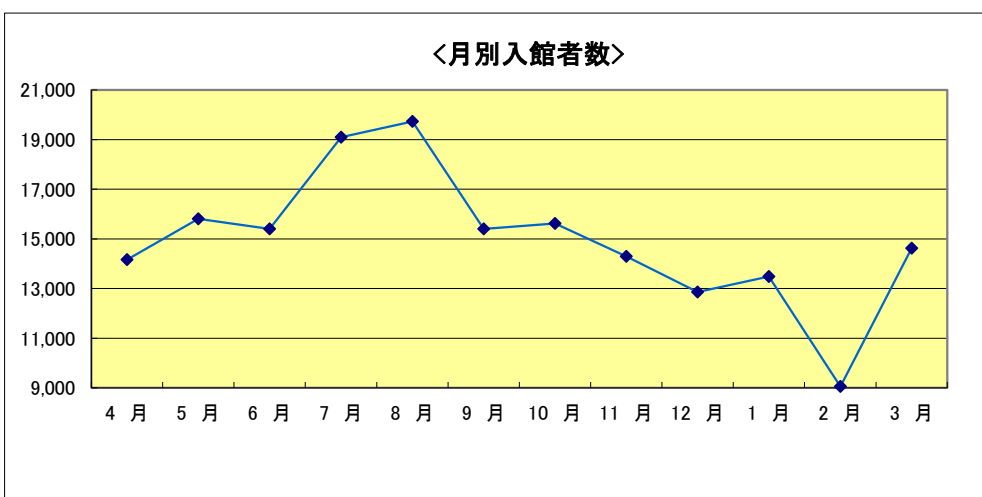

《8》利用統計 平成28年度

1. 開館日数

4月	5月	6月	7月	8月	9月	10月	11月	12月	1月	2月	3月	合計
28	29	28	29	29	28	29	28	26	26	17	29	326

*2月は蔵書点検とシステム更新のため、10日間休館

2. 入館者数

(1) 月別 入館者数

(人)

4月	5月	6月	7月	8月	9月	10月	11月	12月	1月	2月	3月	合計
14,160	15,805	15,404	19,093	19,730	15,399	15,617	14,300	12,856	13,481	9,052	14,626	179,523

(2) 一日当たりの入館者数

(人)

4月	5月	6月	7月	8月	9月	10月	11月	12月	1月	2月	3月	平均
506	545	550	658	680	550	539	511	494	519	532	504	551

3. 登録

(1) 登録者数 (2017年3月31日現在) 16,767人(有効登録者数 5,462人(内町内登録者数 3,762人))

(2) 2016年度 新規登録者数

<町内>

(人)