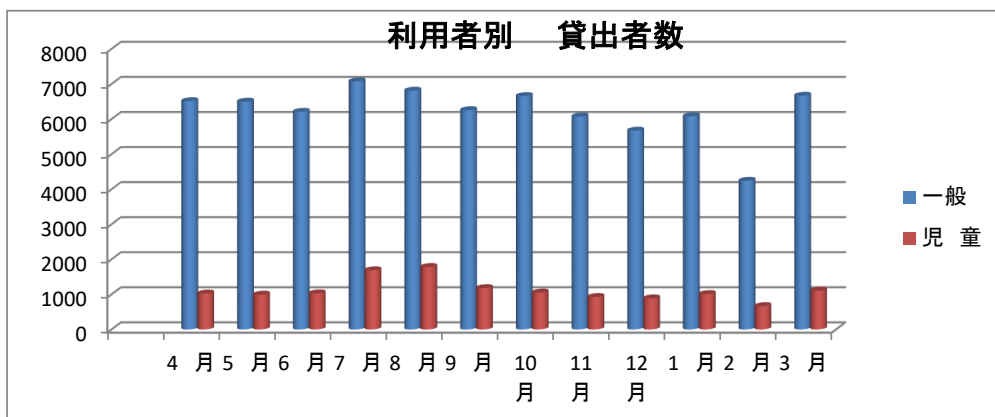

4. 貸出

(1) 貸出者数

① 貸出者数 (団体を含む)

(人)

4月	5月	6月	7月	8月	9月	10月	11月	12月	1月	2月	3月	合計
7,552	7,516	7,266	8,783	8,606	7,456	7,724	7,055	6,579	7,138	4,927	7,794	88,396

② 利用者別 貸出者数 (団体を除く)

(人)

月	4月	5月	6月	7月	8月	9月	10月	11月	12月	1月	2月	3月	合計
一般	6,509	6,494	6,204	7,071	6,808	6,252	6,654	6,070	5,668	6,078	4,238	6,664	74,710
児童	1,023	992	1,028	1,686	1,780	1,177	1,050	924	885	1,008	665	1,107	13,325