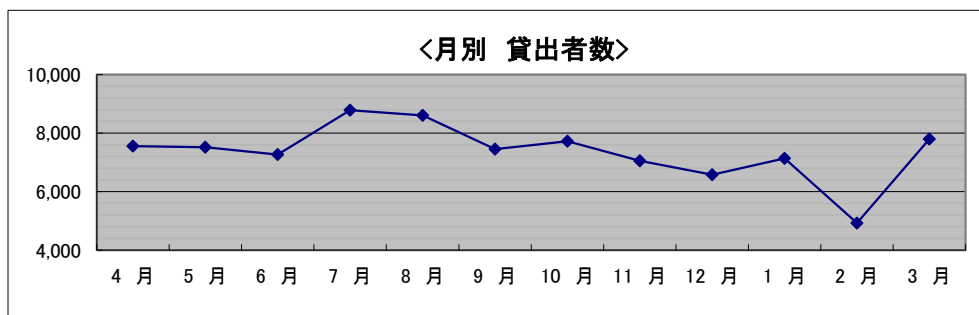

3. 登録

(1) 登録者数 (2017年3月31日現在) 16,767人(有効登録者数 5,462人(内町内登録者数 3,762人))

(2) 2016年度 新規登録者数

<町内>

(人)

	4月	5月	6月	7月	8月	9月	10月	11月	12月	1月	2月	3月	合計
一般	27	19	34	48	42	25	25	17	18	29	13	32	329
児童	24	28	17	28	50	27	23	19	14	35	27	33	325
計	51	47	51	76	92	52	48	36	32	64	40	65	654

<町外>

	4月	5月	6月	7月	8月	9月	10月	11月	12月	1月	2月	3月	合計
一般	35	45	23	41	36	34	21	25	17	38	15	23	353
児童	4	6	4	10	15	5	5	3	0	1	2	1	56
計	39	51	27	51	51	39	26	28	17	39	17	24	409

4. 貸出

(1) 貸出者数

① 貸出者数 (団体を含む)

(人)

4月	5月	6月	7月	8月	9月	10月	11月	12月	1月	2月	3月	合計
7,552	7,516	7,266	8,783	8,606	7,456	7,724	7,055	6,579	7,138	4,927	7,794	88,396