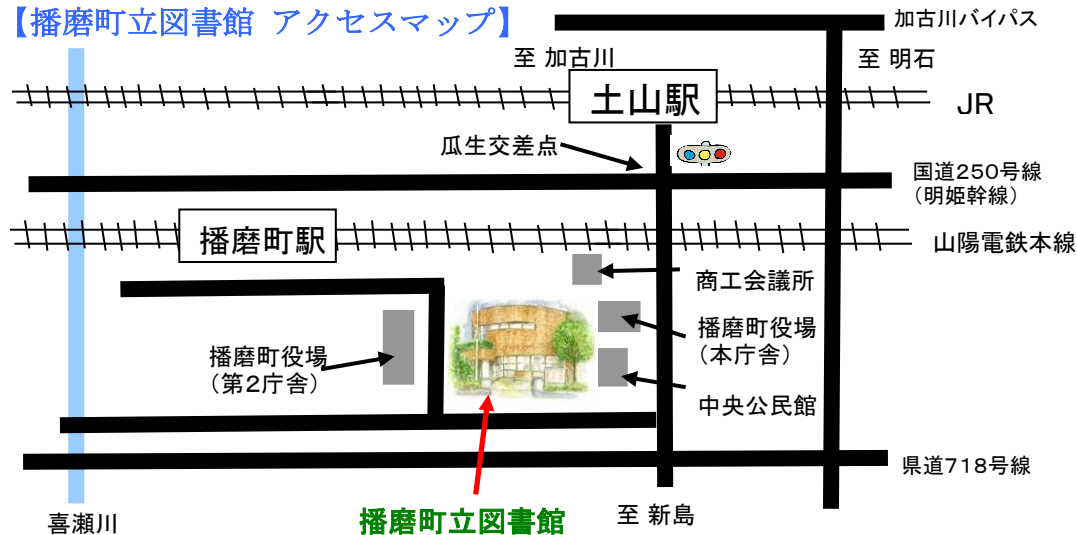

【播磨町立図書館 アクセスマップ】

- お車でお越しの場合・・・ 加古川バイパス(第2神明道路)明石西ランプを降りて南へ。
国道250線(明姫幹線)を西へ →瓜生(うりゅう)交差点を南へ。
- JRでお越しの場合・・・ 土山駅で下車(南出口)してください。
図書館まではバスなどをご利用ください。
- 山陽電車でお越しの場合・・・ 播磨町駅で下車(南出口)して下さい。徒歩すぐです。