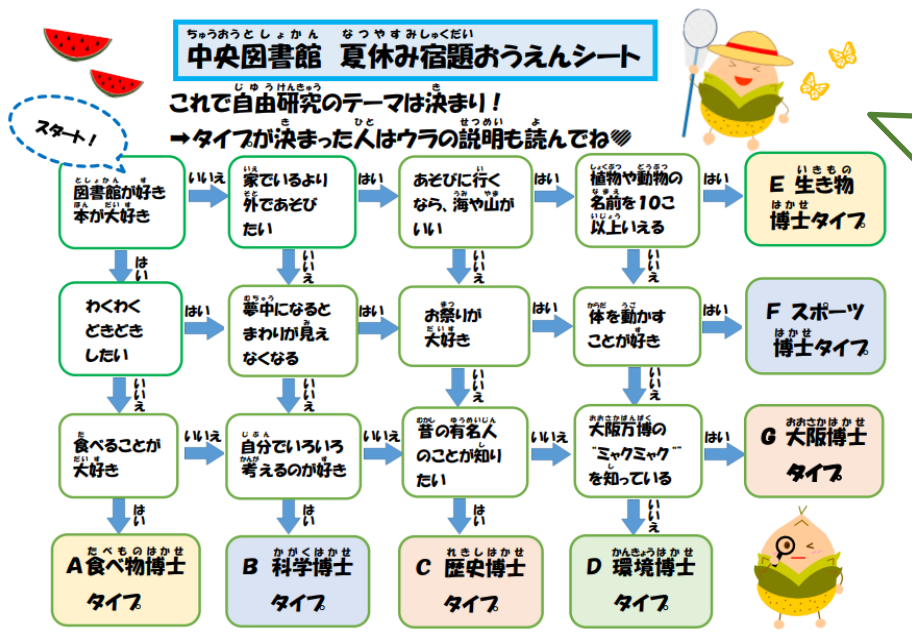

中央図書館 夏休み宿題おうえんシート

これで自由研究のテーマは決まり!
→タイフが決まった人はウラの説明も読んでね