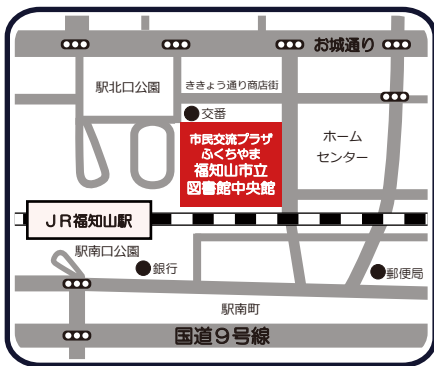

Akechi Mitsuhide
Collection

明智光秀 コレクション

全国有数の所蔵数

福知山市立図書館中央館では、これまで福知山市が研究資料として収集してきた明智光秀関連資料を「明智光秀コレクション」として特設コーナーを設け、一般公開しています。

明智光秀 コレクションとは...

- ・明智光秀に関連する書籍であれば、幅広く集めています。
- ・分野は、学術書・教養書から小説・コミックなど多岐にわたり、初学者から研究者まで対応できる資料を揃えています。
- ・織田信長、豊臣秀吉、細川ガラシャ、細川幽斎・忠興、春日局など、関係人物の資料もあります。

コレクションの 主なタイトル

- ○初級者向け
  『明智光秀を知るにはまず織田信長から』
  横山光輝『織田信長』（コミック）
  NHK編『風雲児 織田信長』
- ○中級者向け／新書や専門書
  高柳光寿『明智光秀』
  小和田哲男『明智光秀と本能寺の変』『明智光秀・秀満』
  谷口研語『明智光秀 浪人出身の外様大名』
  福島克彦『明智光秀と近江・丹波』
- ○上級者向け／光秀が生きた当時の資料
  藤田達生・福島克彦編『明智光秀 史料で読む戦国史』
  太田牛一『信長公記』ルイス・フロイス『日本史』
  吉田兼見『兼見卿記』

コレクション総数は500冊を越え、全国でも有数の規模となっています。

場所は福知山市立図書館中央館 2階 レファレンスカウンター横

福知山市立
図書館中央館

〒620-0045 京都府福知山市駅前町400番地
市民交流プラザふくちやま 1F・2F
(福知山駅北口から徒歩1分)
TEL 0773-22-3225 FAX 0773-22-7118